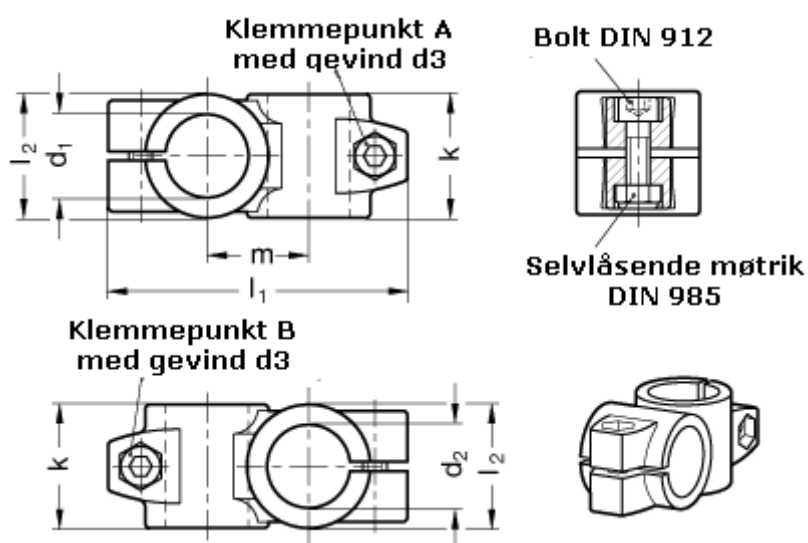

Varenummer: 20132B42B42652SW  
Beskrivelse: E+G Krydsforbinder  
GN 132-B42-B42-65-2-SW

## Mål

d1	= 42
d2	= 42
d3	= M10
k	= 65
l1	= 143.0
l2	= 65
m	= 53

Vippehåndtag = GN 911-M10-55 skal bestilles separat